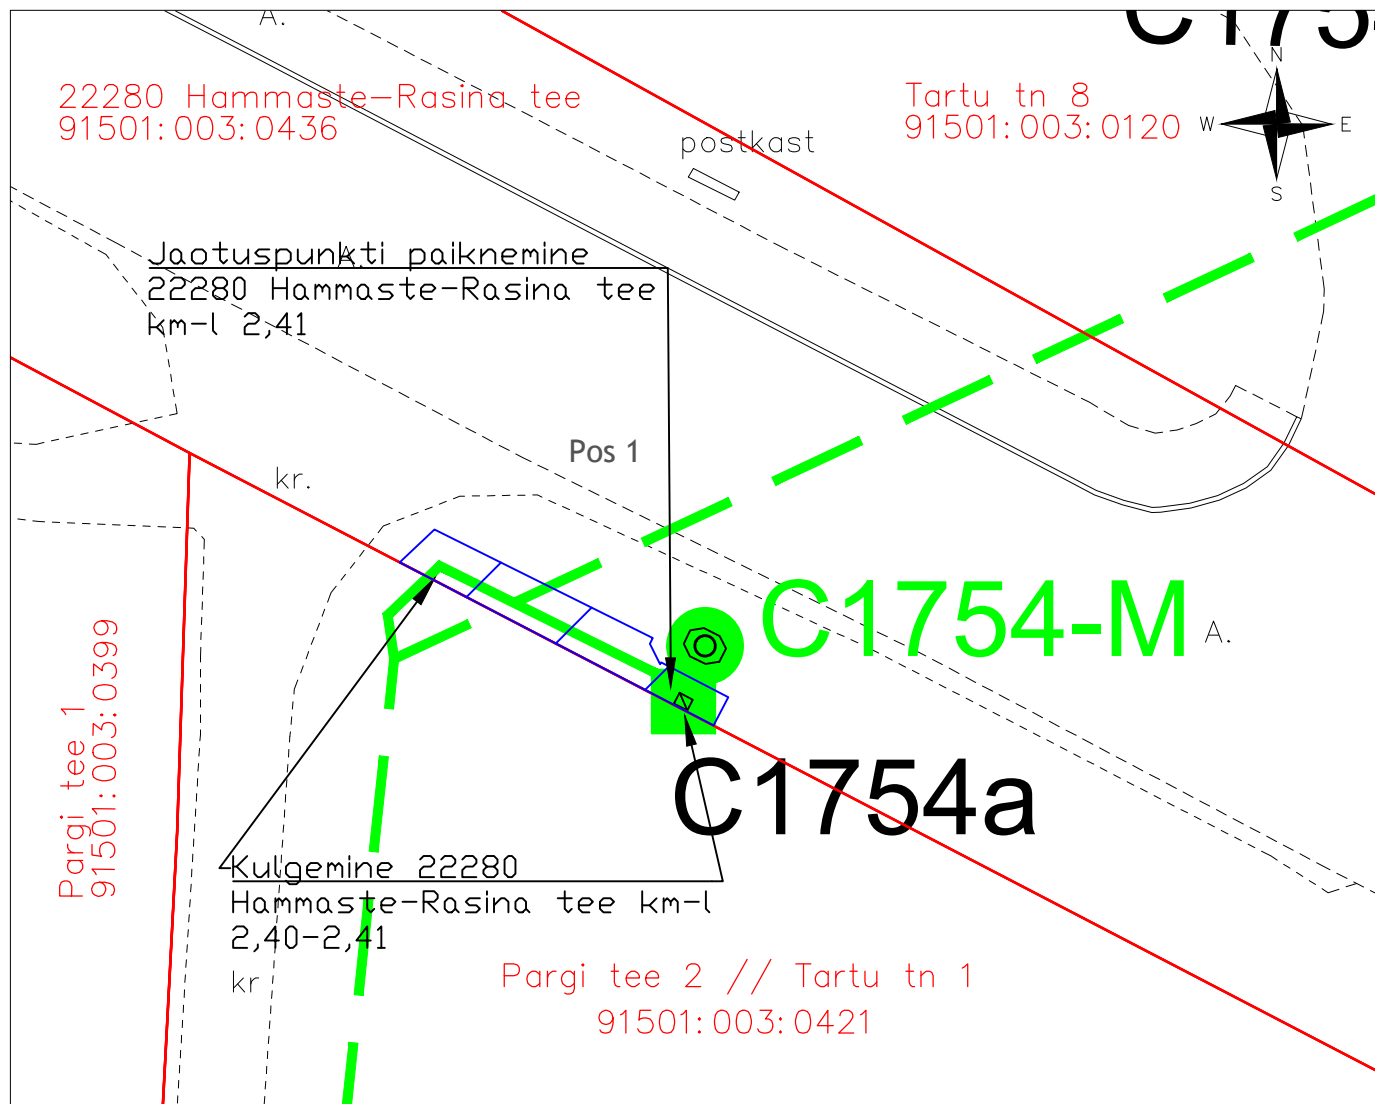

Isikliku kasutusõiguse seadmise plaan

Joonis 1

22280 Hammaste-Rasina tee

Katastritunnus 91501:003:0436

Registriosa nr 5733950

Passiivse elektroonilise side juurdepääsuvõrgu rajamine Tartumaal

Töö nr: VT1754

M 1:250 (1 cm = 2,5 m), A4

TINGMÄRGID:

- Katastriüksuse piir
- Projekteeritud side maakaabelliin
- Projekteeritud side õhuliin
- Projekteeritud side jaotuspunkt
- Projekteeritud sidekaev
- Kasutusõiguse ala, ligikaudu 17 m²

Jrk nr	IKO ala Pos nr (plaanil)	Kinnistu registriosa number	Katastriüksuse tunnus, nimi ja sihtotstarve	Asukoht riigitee (nr ja nimi) suhtes (lõigu algus ja lõpp km)	Ala pindala m ²
1	Pos 1	5733950	22280 Hammaste-Rasina tee 91501:003:0436 Transpordimaa	Kulgemine 22280 Hammaste-Rasina tee km-l 2,40 Jaotuspunkti paiknemine 22280 Hammaste-Rasina tee km-l 2,41	17 m ²